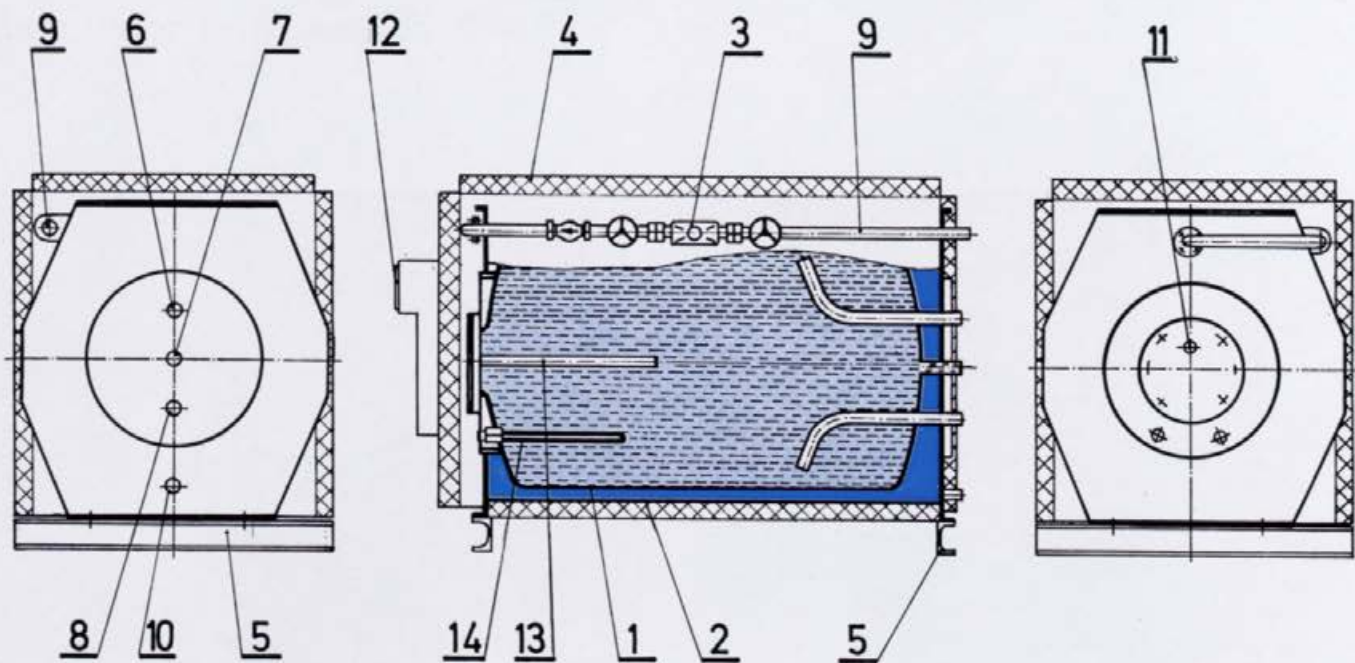

TAM-TVT

Model **CEB 430**

Bojler za sanitarno toplo vodo

Bojler za sanitarnu toplu vodu

[1980]

- 1 Bojler – 430 l
- 2 Ogrevna komora
- 3 Obtočna črpalka z ventili
- 4 Opaža bojlerja z izolacijo
- 5 Podstavek
- 6 Odvzem vroče vode
- 7 Cirkulacija
- 8 Dotok hladne vode iz omrežja in praznjenje bojlerja
- 9 Dotok vroče vode za ogrevanje bojlerja
- 10 Odtok ogrevne vode
- 11 Tipalo termostata
- 12 Električna stikalna plošča
- 13 Mg anoda
- 14 Elektro grelec 2×4 kW

Sestavljanje celičnih bojlerjev model CEB

Sastavljanje celičnih bojlera model CEB

| Model Model | Kapaciteta bojlerja pri trajni temp. 45° C Kapacitet bojlera kod trajne temp. 45° C lit/h | Za kotel ZE Za kotao ZE | A mm | B mm | H mm | Priključek mrzje vode Priključek hladne vode col | Krožni vod Kružni vod col | Priključek tople vode Priključak tople vode col | Priključek za črpaiko Priključak za pumpu col | Povratek ogrevne vode Povratak ogrevne vode col | Teža bojlerja Težina bojlera kg |
|----------------|---|----------------------------|---------|---------|---------|--|---------------------------------|---|---|---|---------------------------------------|
| CEB 430 | cca 1250 | 200 do 3000 | 1466 | 840 | 986 | 1 1/4" | 1" | 1 1/4" | 1 1/4" | 1 1/4" | 410 |

NOV PROIZVOD, NOVA SODOBNA TEHNOLOGIJA

Bojler model CEB 430 je vroče vakuumsko emajliran in je namenjen za pripravo sanitarne tople vode. Bojler je dvoplaščen. Ogrevanje sanitarne tople vode je možno s prisilno cirkulacijo grelne vode skozi ogrevno komoro bojlerja in z električno energijo, če se v pripravljena priključka na bojlerju vgradi električna grelca. Bojler ima prostornino 430 l in je nameščen na lastnem podstavku. Po potrebi je možno vezati več bojlerjev vertikalno ali horizontalno v baterijo.