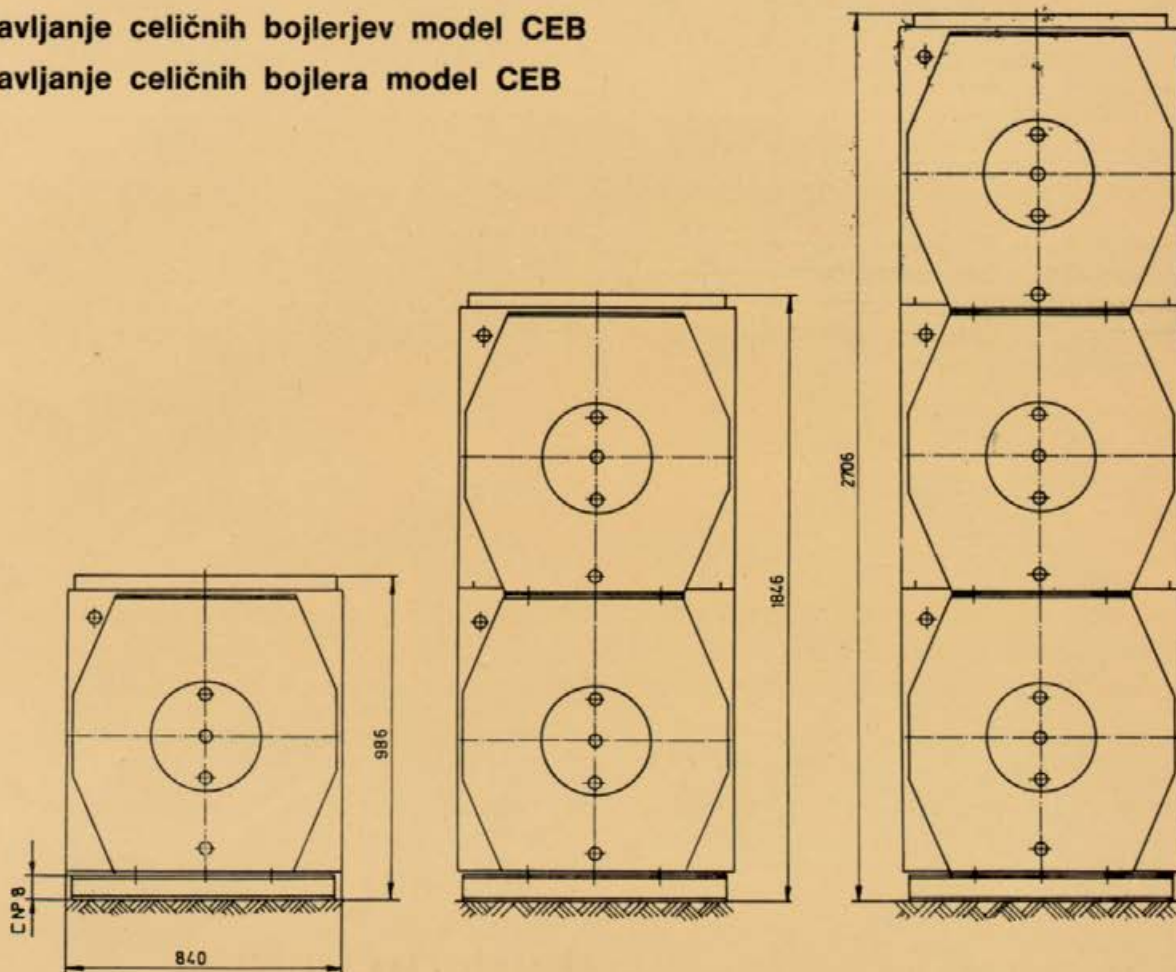

Sestavljanje celičnih bojlerjev model CEB

Sastavljanje celičnih bojlera model CEB

Model Model	Kapaciteta bojlerja pri trajni temp. 45° C Kapacitet bojlera kod trajne temp. 45° C lit/h	Za kotel ZE Za kotao ZE	A mm	B mm	H mm	Priključek mrzje vode Priključek hladne vode col	Krožni vod Kružni vod col	Priključek tople vode Priključak tople vode col	Priključek za črpaiko Priključak za pumpu col	Povratek ogrevne vode Povratak ogrevne vode col	Teža bojlerja Težina bojlera kg
CEB 430	cca 1250	200 do 3000	1466	840	986	1 1/4"	1"	1 1/4"	1 1/4"	1 1/4"	410